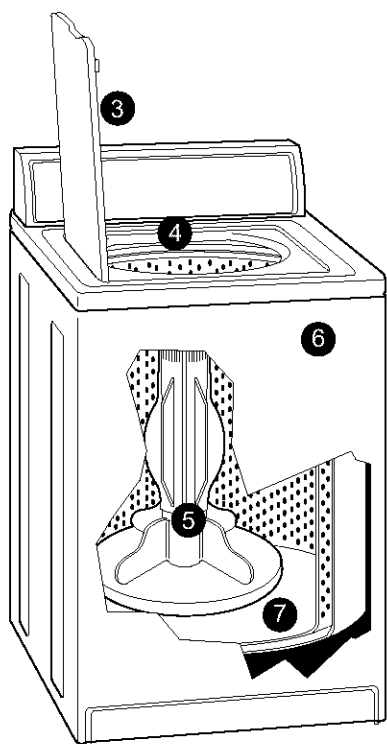

KENMORE WASHER / LAVADORA / LAVEUSE

Stock No. 20432
Features –
 Become familiar with all features before using your washer. Refer to your Owner's Manual for feature details.

- 1 4 WATER LEVEL settings to help you save water
- 2 Cycle Selector (Timer) and Temperature Control
 - HEAVY DUTY
 - PERMANENT PRESS
- 3 Operating Suggestions – under lid
- 4 Model and Serial No. Plate
- 5 Straight-Vane Agitator
- 6 Unified Balance System
- 7 Self-Cleaning Lint Filter – maintenance-free

Additional Features

- Super Capacity for larger loads

Reserva No. 20432
Características –
 Antes de usar su lavadora, familiarícese con las características de la misma. Consulte su manual del propietario para conocer las características en detalle.

- 1 4 posiciones de NIVEL DEL AGUA, que le ayudaran a ahorrar agua
- 2 Control (temporizador) con temperatura de selección de ciclos
 - LAVADO PESADO
 - PLANCHADO PERMANENTE
- 3 Sugerencias de funcionamiento – debajo de la tapa
- 4 Placa de números de modelo y de serie
- 5 Agitador de aspas rectas
- 6 Sistema de equilibrio unificado
- 7 Filtro de pelusa autolimpiante – no necesita mantenimiento