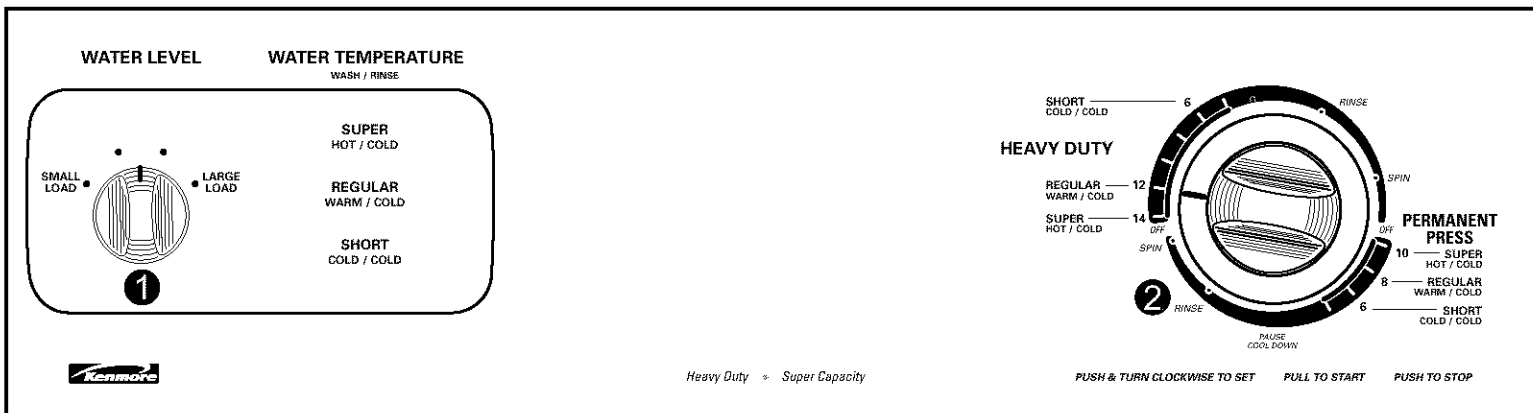

KENMORE WASHER / LAVADORA / LAVEUSE

Stock No. 20432
Features –
 Become familiar with all features before using your washer. Refer to your Owner's Manual for feature details.

- 1 4 WATER LEVEL settings to help you save water
- 2 Cycle Selector (Timer) and Temperature Control
 - HEAVY DUTY
 - PERMANENT PRESS
- 3 Operating Suggestions – under lid
- 4 Model and Serial No. Plate
- 5 Straight-Vane Agitator
- 6 Unified Balance System
- 7 Self-Cleaning Lint Filter – maintenance-free

- 1 4 posiciones de NIVEL DEL AGUA, que le ayudaran a ahorrar agua
- 2 Control (temporizador) con temperatura de selección de ciclos
 - LAVADO PESADO
 - PLANCHADO PERMANENTE
- 3 Sugerencias de funcionamiento – debajo de la tapa
- 4 Placa de números de modelo y de serie
- 5 Agitador de aspas rectas
- 6 Sistema de equilibrio unificado
- 7 Filtro de pelusa autolimpiante – no necesita mantenimiento