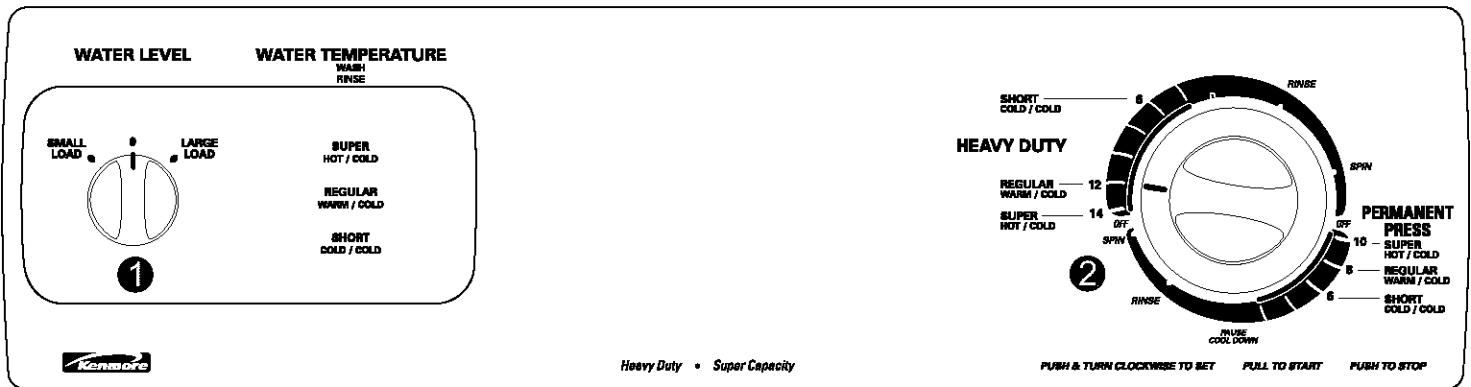

KENMORE WASHER / LAVADORA / LAVEUSE

**Stock No.
22422**

Features –
Become familiar with all features before using your washer. Refer to your Owner's Manual for feature details.

- 1 3 WATER LEVEL settings to help you save water
- 2 Cycle Selector (Timer) and Temperature Control
 - HEAVY DUTY
 - PERMANENT PRESS
- 3 Operating Suggestions – under lid
- 4 Model and Serial No. Plate
- 5 Straight-Vane Agitator
- 6 Unified Balance System

Additional Feature

- Super Capacity for larger loads

**Reserva No.
22422**

Características –
Antes de usar su lavadora, familiarícese con las características de la misma. Consulte su manual del propietario para conocer las características en detalle.

- 1 3 posiciones de NIVEL DEL AGUA, que le ayudaran a ahorrar agua
- 2 Control (temporizador) con temperatura de selección de ciclos
 - LAVADO PESADO
 - PLANCHADO PERMANENTE
- 3 Sugerencias de funcionamiento – debajo de la tapa
- 4 Placa de números de modelo y de serie
- 5 Agitador de aspas rectas
- 6 Sistema de equilibrio unificado

- 1 3 réglages de NIVEAU D'EAU pour vous aider à économiser l'eau
- 2 Commande de sélection des programmes de la température (minuterie)
 - SERVICE RIGOUREUX
 - PRESSAGE PERMANENT
- 3 Suggestions de fonctionnement – sous le couvercle
- 4 Plaque signalétique
- 5 Agitateur à pales droites
- 6 Système d'équilibrage unifié