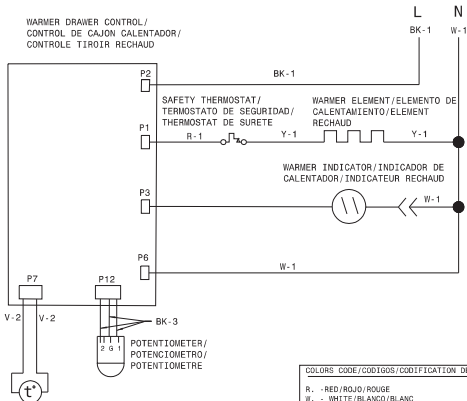

WARMER DRAWER CONTROL /
CONTROL DE CAJON CALENTADOR /
CONTROLE TIROIR RECHAUD

TEMPERATURE PROBE
SONDA DE TEMPERATURA
SONDE THERMIQUE

R. - RED/ROJO/ROUGE
W. - WHITE/BLANCO/BLANC
Y. - YELLOW/AMARILLO/JAUNE
V. - VIOLET/VIOLETA/VIOLET
BR. - BROWN/CAFE/BRUN

WIRE ALAMBRE FIL	GAUGE MEDIDA CALIBRE	TEMP. °C	CSA	UL STYLE MODO UL STYLE UL
1	18	150	EXL-150	3321
2	20	150		10109
3	22	150		10109

CAUTION: DISCONNECT POWER BEFORE SERVICING UNIT.
AVISO: DESCONECTE LA ENERGIA ANTES DE REALIZAR EL MANTENIMIENTO DEL ELECTRODOMESTICO.
AVERTISSEMENT: COUPER LE COURANT AVANT D'EFFECTUER LA REPARATION

318049904 REV.A