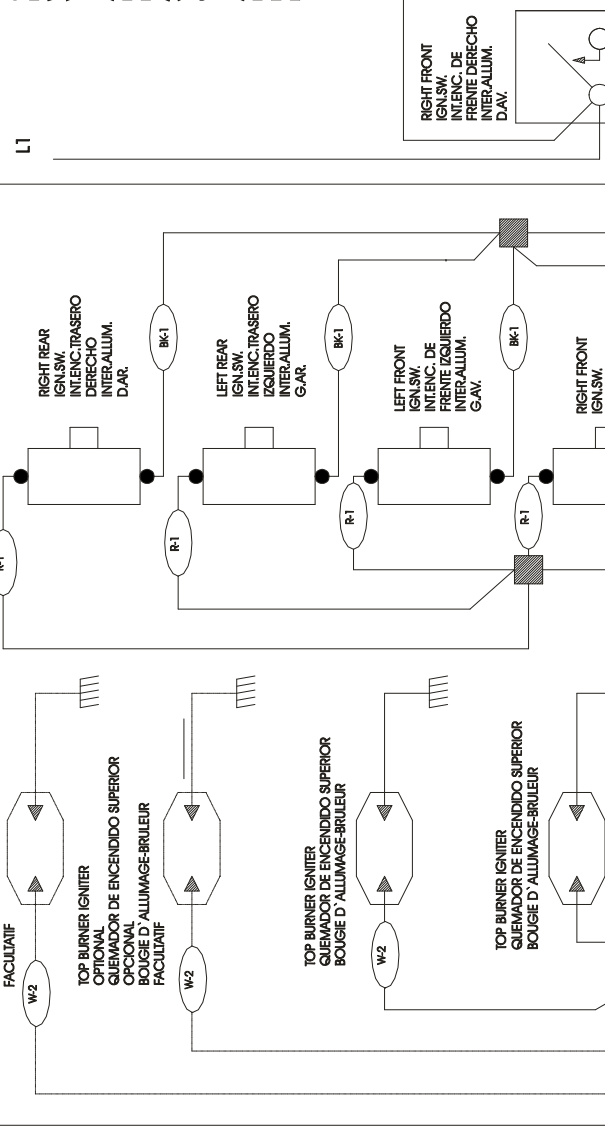

**CAUTION:**  
 LABEL ALL WIRES PRIOR TO DISCONNECTION WHEN SERVICING CONTROLS.  
 WIRING ERROR CAN CAUSE IMPROPER AND DANGEROUS OPERATION.  
 VERIFY PROPER OPERATION AFTER SERVICING.

**AVISO:**  
 ETIQUETE TODOS LOS ALAMIBRES ANTES DE DESCONECTAR PAR  
 REALIZAR EL MANTENIMIENTO DE LOS CONTROLES. ERROR DE  
 ALAMIBRALE PUEDE CAUSAR UN FUNCIONAMIENTO INCORRECTO  
 Y PELIGROSO. VERIFIQUE SI EL FUNCIONAMIENTO ESTA  
 CORRECTO DESPUES DEL MANTENIMIENTO.

**AVERTISSEMENT:**  
 ETIQUETER CHAQUE FIL AVANT LE DEBRANCHEMENT DE CEUX-CI. UNE ERREUR DE  
 BRANCHEMENT PEUT CAUSER UNE OPERATION D'ANGEREUSE. VERIFIER LE BON  
 FONCTIONNEMENT DE L'APPAREIL APRES TOUTE REPARATION.

WIRE ALAMBRE FL	GAGE MEDIDA CAL	TEMP°C	UL STYLE MODULO UL STYLE UL
2	18	200	3304
1	18	160	3301

318047105 REV.A