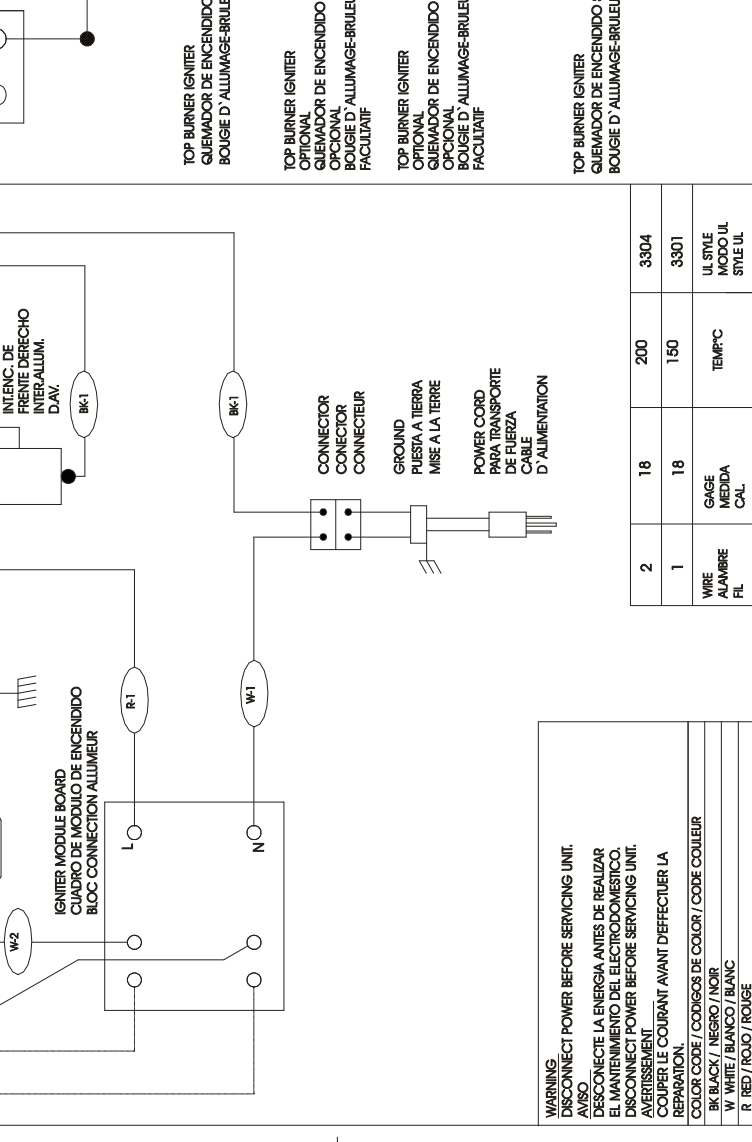

**CAUTION:**  
 LABEL ALL WIRES PRIOR TO DISCONNECTION WHEN SERVICING CONTROLS.  
 WIRING ERROR CAN CAUSE IMPROPER AND DANGEROUS OPERATION.  
 VERIFY PROPER OPERATION AFTER SERVICING.

**AVISO:**  
 ETIQUETE TODOS LOS ALAMIBRES ANTES DE DESCONECTAR PAR  
 REALIZAR EL MANTENIMIENTO DE LOS CONTROLES. ERROR DE  
 ALAMIBRALE PUEDE CAUSAR UN FUNCIONAMIENTO INCORRECTO  
 Y PELIGROSO. VERIFIQUE SI EL FUNCIONAMIENTO ESTA  
 CORRECTO DESPUES DEL MANTENIMIENTO.

**AVERTISSEMENT:**  
 ETIQUETER CHAQUE FIL AVANT LE DEBRANCHEMENT DE CEUX-CI. UNE ERREUR DE  
 BRANCHEMENT PEUT CAUSER UNE OPERATION D'ANGEREUSE. VERIFIER LE BON  
 FONCTIONNEMENT DE L'APPAREIL APRES TOUTE REPARATION.

WIRE ALAMBRE FL	GAGE MEDIDA CAL	TEMP°C	UL STYLE MODULO UL STYLE UL
2	18	200	3304
1	18	160	3301

318047105 REV.A