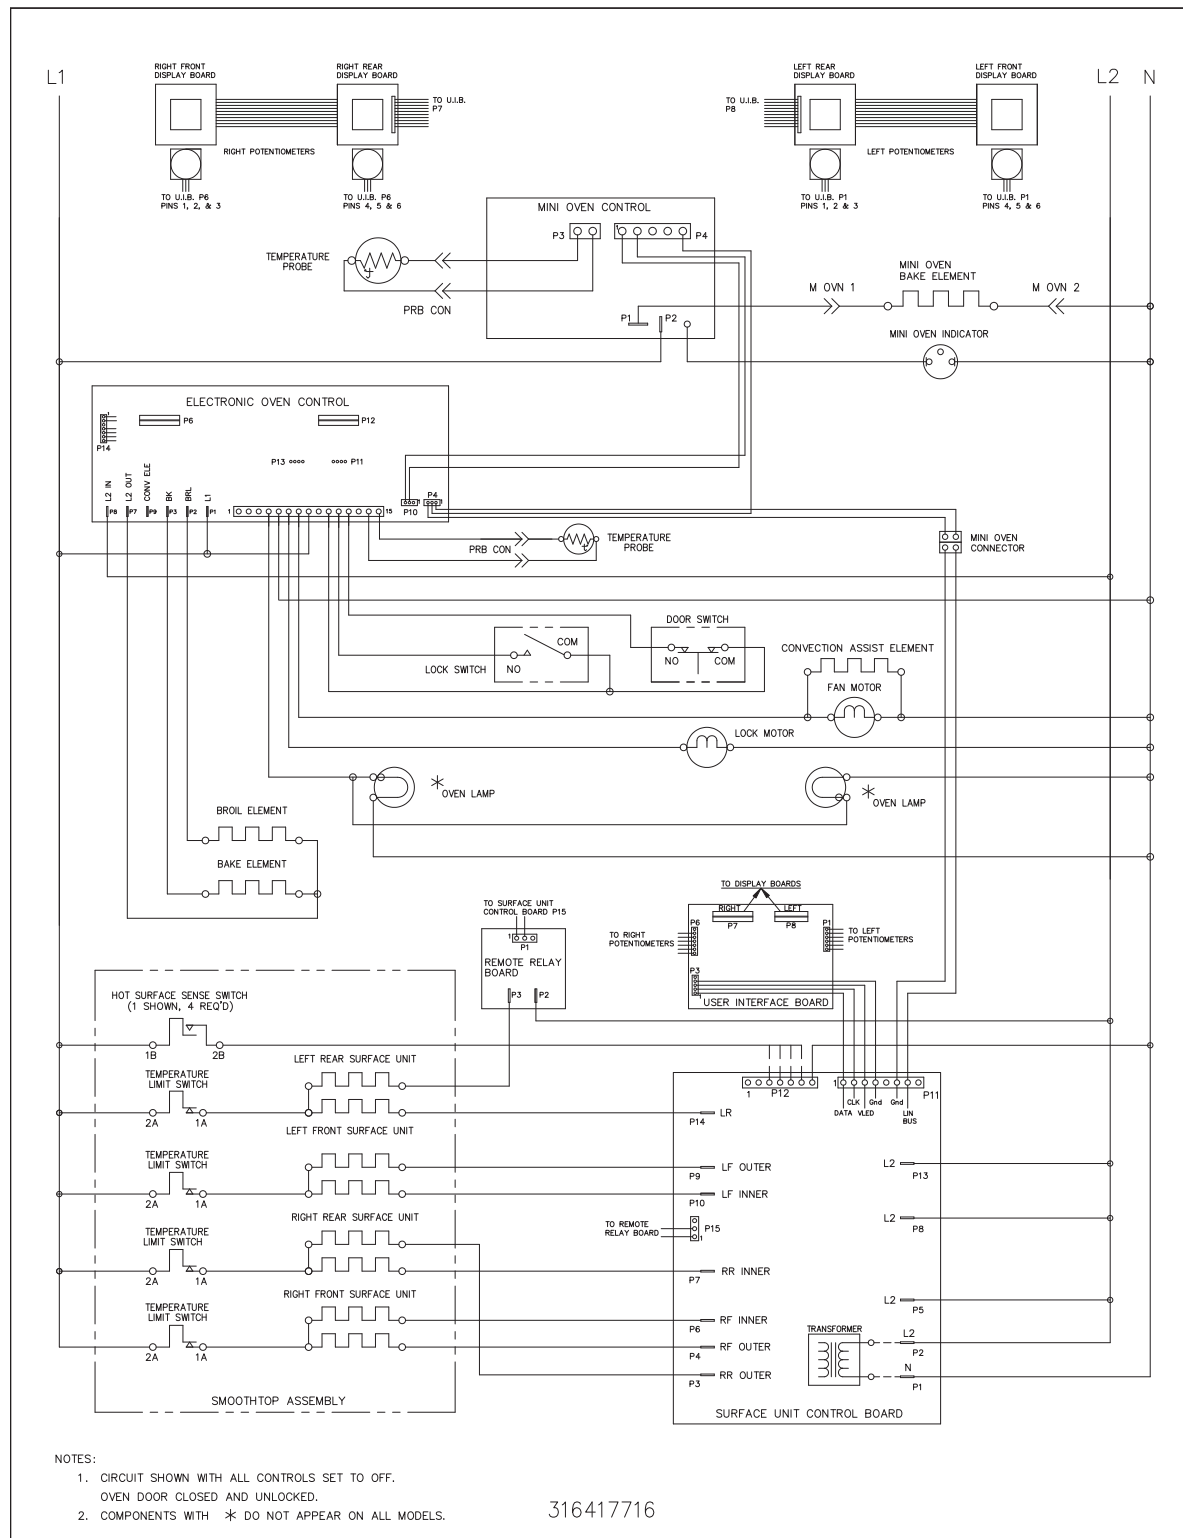

11	20	125	3173
10	16	200	3071
9	18	200	3071
8	20	200	3071
7	12	150	3321
6	14	150	3321
5	16	150	3321
4	20	150	3321
3	18	150	3321
2	16	105	1015
1	20	105	1015
WIRE	AWG	TEMP°C	UL STYLE

316417716

316417716