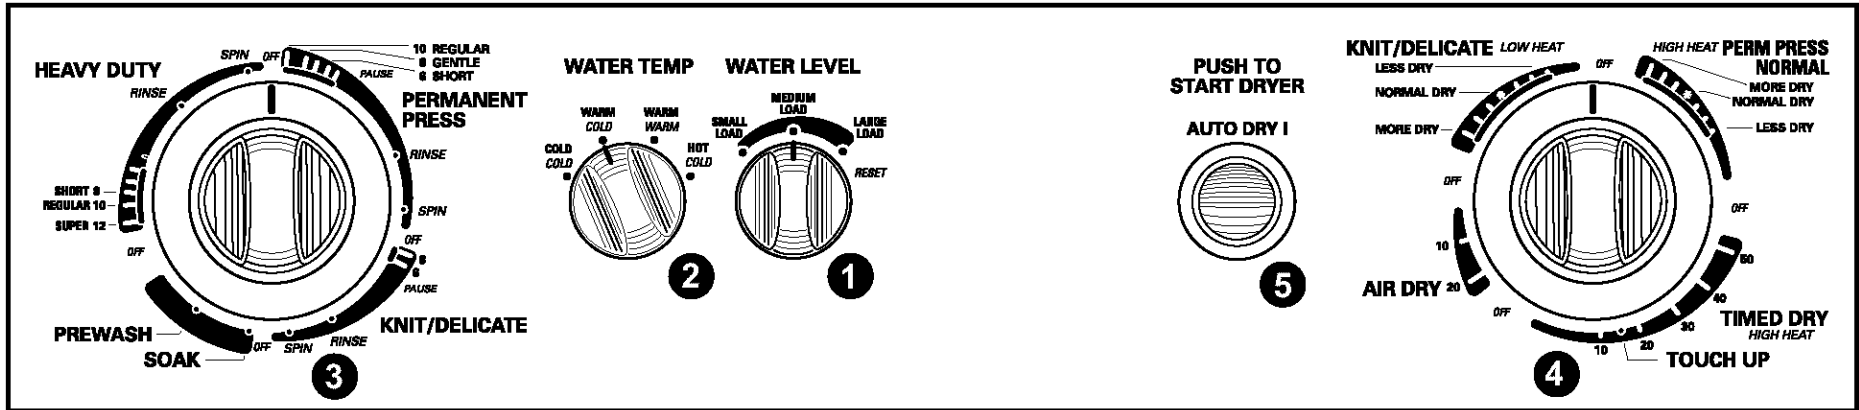

KENMORE LAUNDRY CENTER/CENTRO DE LAVANDERÍA KENMORE

Stock No. 80754 (Elec.)

Features –

Become familiar with all features before using your laundry center. Refer to your Owner's Manual for feature details.

- 1 Variable WATER LEVEL settings to help you save water
- 2 4 WATER TEMP settings
- 3 Washer Cycle Selector (Timer) Control
 - HEAVY DUTY
 - PERMANENT PRESS
 - KNIT/DELICATE
 - SOAK
 - PREWASH
- 4 Dryer Cycle Selector (Timer) Control
 - AUTO DRY – PERM PRESS NORMAL
 - AUTO DRY – KNIT/DELICATE
 - TIMED DRY
 - TOUCH UP
 - AIR DRY
- 5 PUSH TO START DRYER Button
- 6 Safety Lid Latch
- 7 DUAL-ACTION™ Agitator
- 8 Self-Cleaning Lint Filter – maintenance-free
- 9 Model and Serial No. Plate
- 10 Lint Screen
- 11 Side-Swing Door

Additional Feature
• Fixed End-of-Cycle Signal (dryer)

Reserva No. 80754 (Eléc.)

Características –

Familiarícese con todas las funciones antes de usar su centro de lavandería. Consulte su manual del propietario para conocer las características en detalle.

- 1 Posiciones variables de NIVEL DEL AGUA, que le ayudan a ahorrar agua.
 - 2 4 Posiciones de TEMPERATURA DEL AGUA
 - 3 Control de selección de ciclos de la lavadora (temporizador)
 - LAVADO PESADO
 - PLANCHADO PERMANENTE
 - TEJIDOS/DELICADO
 - REMOJO
 - PRELAVADO
 - 4 Control (temporizador) de selección de ciclos de la secadora
 - SECADO AUTOMÁTICO PLANCHADO PERMANENTE/ NORMAL
 - 5 Botón de PUESTA EN MARCHA
 - 6 Cerradura de seguridad para la tapa
 - 7 Agitador de DUAL-ACTION™
 - 8 Filtro autolimpiante de pelusa – no requiere mantenimiento
 - 9 Placa de los números de modelo y de serie
 - 10 Filtro de pelusa
 - 11 Puerta lateral oscilante
- Función adicional
• Señal fijo de fin de ciclo (secadora)