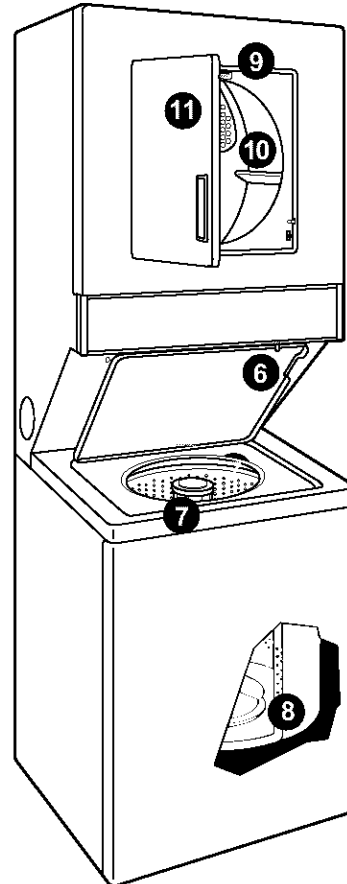

KENMORE LAUNDRY CENTER/CENTRO DE LAVANDERÍA KENMORE

Stock No. 80754 (Elec.)

Features –

Become familiar with all features before using your laundry center. Refer to your Owner's Manual for feature details.

- 1 Variable WATER LEVEL settings to help you save water
- 2 4 WATER TEMP settings
- 3 Washer Cycle Selector (Timer) Control
 - HEAVY DUTY
 - PERMANENT PRESS
 - KNIT/DELICATE
 - SOAK
 - PREWASH
- 4 Dryer Cycle Selector (Timer) Control
 - AUTO DRY – PERM PRESS NORMAL
 - AUTO DRY – KNIT/DELICATE
 - TIMED DRY
 - TOUCH UP
 - AIR DRY
- 5 PUSH TO START DRYER Button
- 6 Safety Lid Latch
- 7 DUAL-ACTION™ Agitator
- 8 Self-Cleaning Lint Filter – maintenance-free
- 9 Model and Serial No. Plate
- 10 Lint Screen
- 11 Side-Swing Door

Additional Feature
• Fixed End-of-Cycle Signal (dryer)

Reserva No. 80754 (Eléc.)

Características –

Familiarícese con todas las funciones antes de usar su centro de lavandería. Consulte su manual del propietario para conocer las características en detalle.

- 1 Posiciones variables de NIVEL DEL AGUA, que le ayudan a ahorrar agua.
 - 2 4 Posiciones de TEMPERATURA DEL AGUA
 - 3 Control de selección de ciclos de la lavadora (temporizador)
 - LAVADO PESADO
 - PLANCHADO PERMANENTE
 - TEJIDOS/DELICADO
 - REMOJO
 - PRELAVADO
 - 4 Control (temporizador) de selección de ciclos de la secadora
 - SECADO AUTOMÁTICO PLANCHADO PERMANENTE/ NORMAL
 - 5 Botón de PUESTA EN MARCHA
 - 6 Cerradura de seguridad para la tapa
 - 7 Agitador de DUAL-ACTION™
 - 8 Filtro autolimpiante de pelusa – no requiere mantenimiento
 - 9 Placa de los números de modelo y de serie
 - 10 Filtro de pelusa
 - 11 Puerta lateral oscilante
- Función adicional
• Señal fijo de fin de ciclo (secadora)