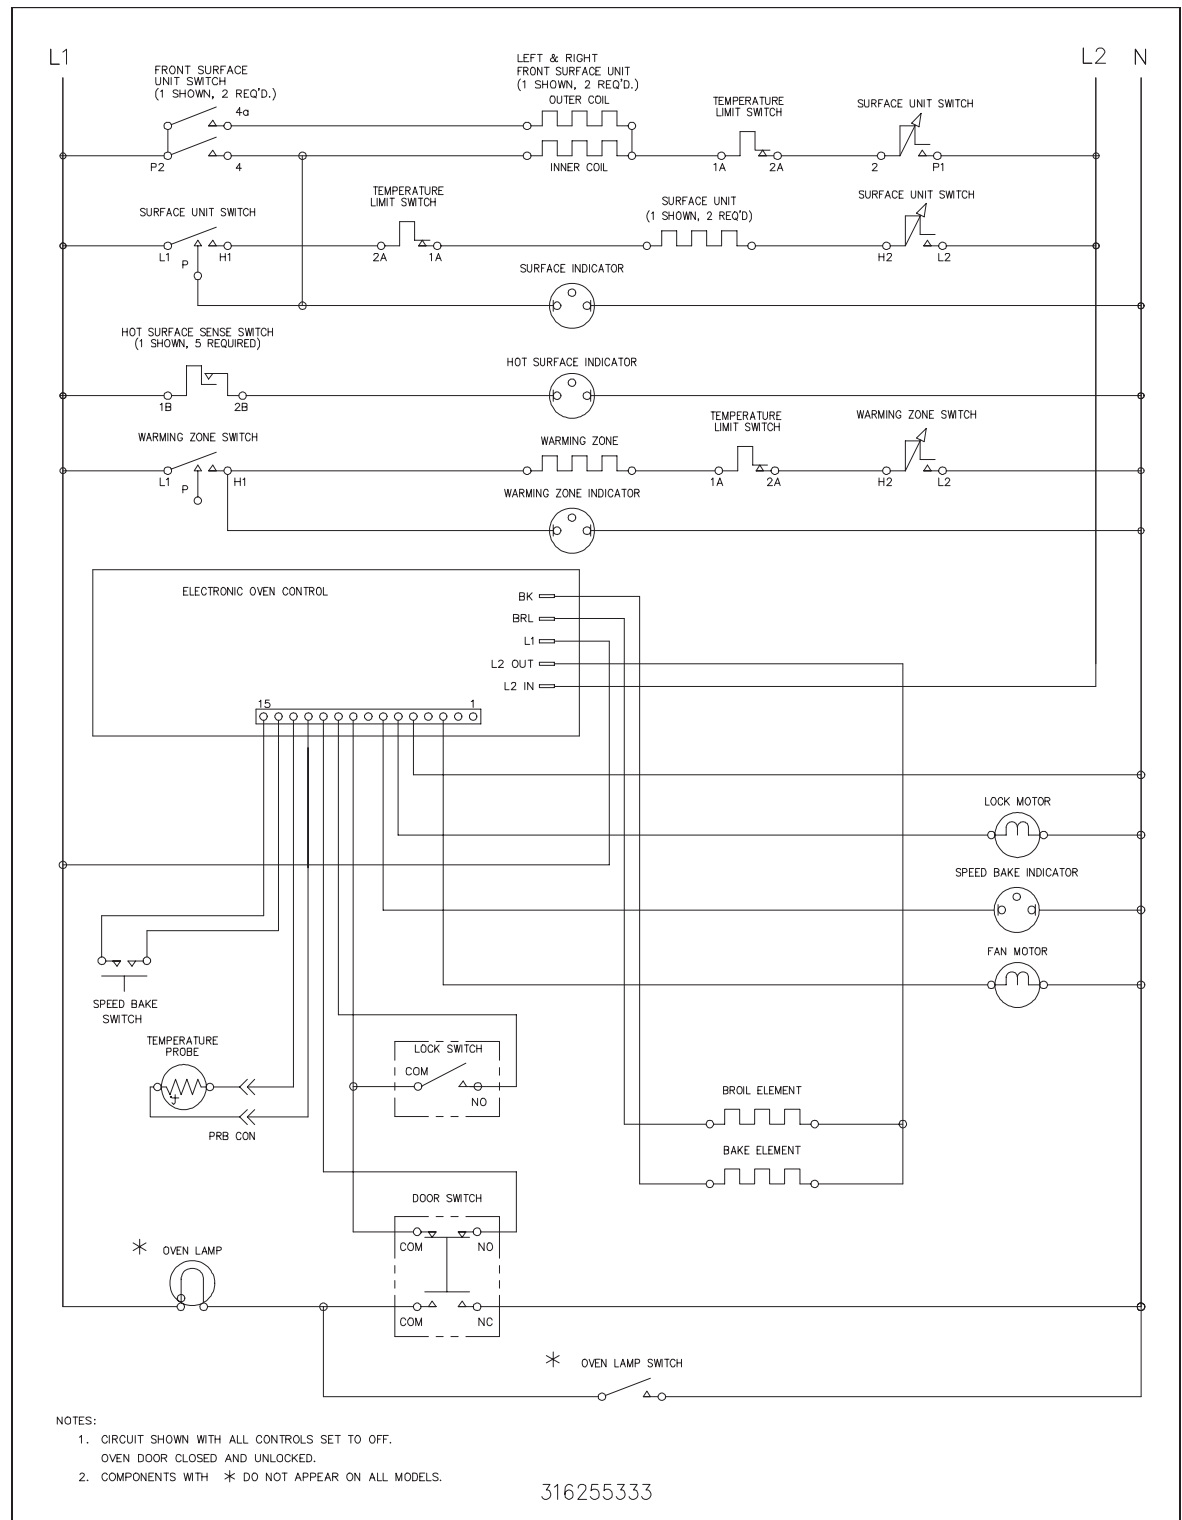

11	14	105	1015
10	16	200	3071
9	18	200	3071
8	20	200	3071
7	12	150	3321
6	14	150	3321
5	16	150	3321
4	20	150	3321
3	18	150	3321
2	16	105	1015
1	20	105	1015
WIRE	AWG	TEMP °C	UL STYLE

316255333

316255333