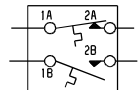

COLORS / COULEURS

- BL. - BLUE / BLEU
- BR. - BROWN / BRUN
- R. - RED / ROUGE
- Y. - YELLOW / JAUNE
- BK. - BLACK / NOIR
- W. - WHITE / BLANC
- O. - ORANGE / ORANGE

WIRE	GAGE	TEMP. °C	UL STYLE
1	18	150°C	3321
2	16	150°C	3321
3	14	150°C	3321
4	12	150°C	3321
5	16	200°C	3322
6	18	200°C	3322

MODELS WITH 4 SURFACE INDICATORS MODELES AVEC 4 LAMPES TEMOINS

*LIMITER/LIMITEUR
CERAMASPEED

*LIMITER/LIMITEUR
E. G. O. / A. K. O.

REMARK: FOR CONNECTING PLAT-FORM, SEE INSTALLATION SHEET OR USE AND CARE GUIDE.