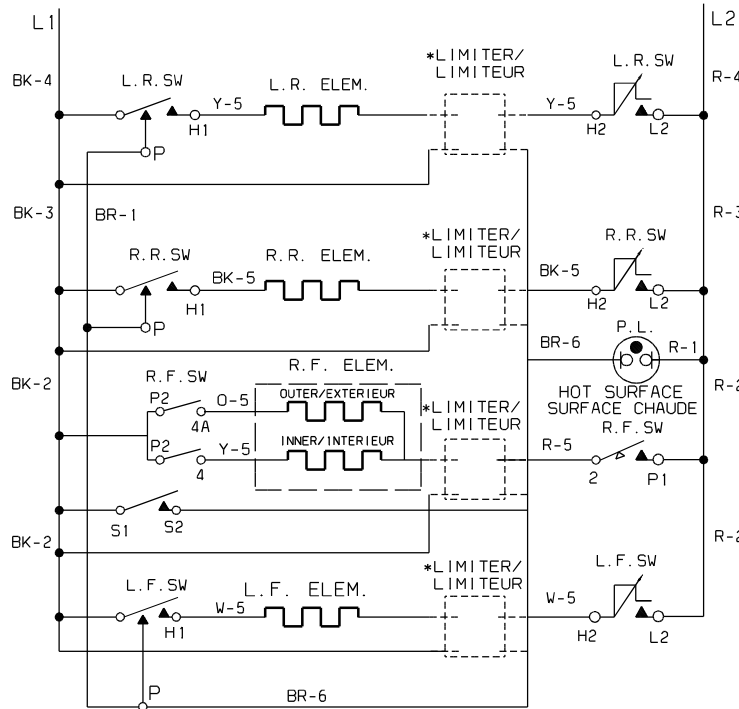

MODELS WITH 1 SURFACE INDICATOR MODELES AVEC 1 LAMPE TEMOIN

LEGEND / LEGENDE

- SW. SWITCH
INTERRUPTEUR
- L. R. LEFT REAR
ARRIERE GAUCHE
- L. F. LEFT FRONT
AVANT GAUCHE
- R. R. RIGHT REAR
ARRIERE DROIT
- R. F. RIGHT FRONT
AVANT DROIT
- P. L. PILOT LIGHT
LAMPE TEMOIN
- EXT. EXTERIOR
EXTERIEUR
- T. P. THERMAL PROTECTOR
PROTECTEUR THERMIQUE

COLORS / COULEURS

- BL. - BLUE / BLEU
- BR. - BROWN / BRUN
- R. - RED / ROUGE
- Y. - YELLOW / JAUNE
- BK. - BLACK / NOIR
- W. - WHITE / BLANC
- O. - ORANGE / ORANGE

WIRE	GAGE	TEMP. °C	UL STYLE
1	18	150°C	3321
2	16	150°C	3321
3	14	150°C	3321
4	12	150°C	3321
5	16	200°C	3322
6	18	200°C	3322

MODELS WITH 4 SURFACE INDICATORS MODELES AVEC 4 LAMPES TEMOINS

*LIMITER/LIMITEUR
CERAMASPEED

*LIMITER/LIMITEUR
E. G. O. / A. K. O.

REMARK: FOR CONNECTING PLAT-FORM, SEE INSTALLATION SHEET OR USE AND CARE GUIDE.