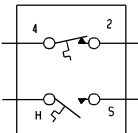

COLORS / COULEURS

- BL. - BLUE / BLEU
- BR. - BROWN / BRUN
- R. - RED / ROUGE
- Y. - YELLOW / JAUNE
- BK. - BLACK / NOIR
- W. - WHITE / BLANC
- O. - ORANGE / ORANGE

WIRE	GAGE	TEMP. °C	UL STYLE
1	18	150°C	3321
2	16	150°C	3321
3	14	150°C	3321
4	12	150°C	3321
5	16	200°C	3322
6	18	200°C	3322

MODELS WITH 4 SURFACE INDICATORS MODELES AVEC 4 LAMPES TEMOINS

*LIMITER/LIMITEUR
CERAMASPEED

*LIMITER/LIMITEUR
E. G. O. / A. K. O.

REMARK: FOR CONNECTING PLAT-FORM, SEE INSTALLATION SHEET OR USE AND CARE GUIDE.