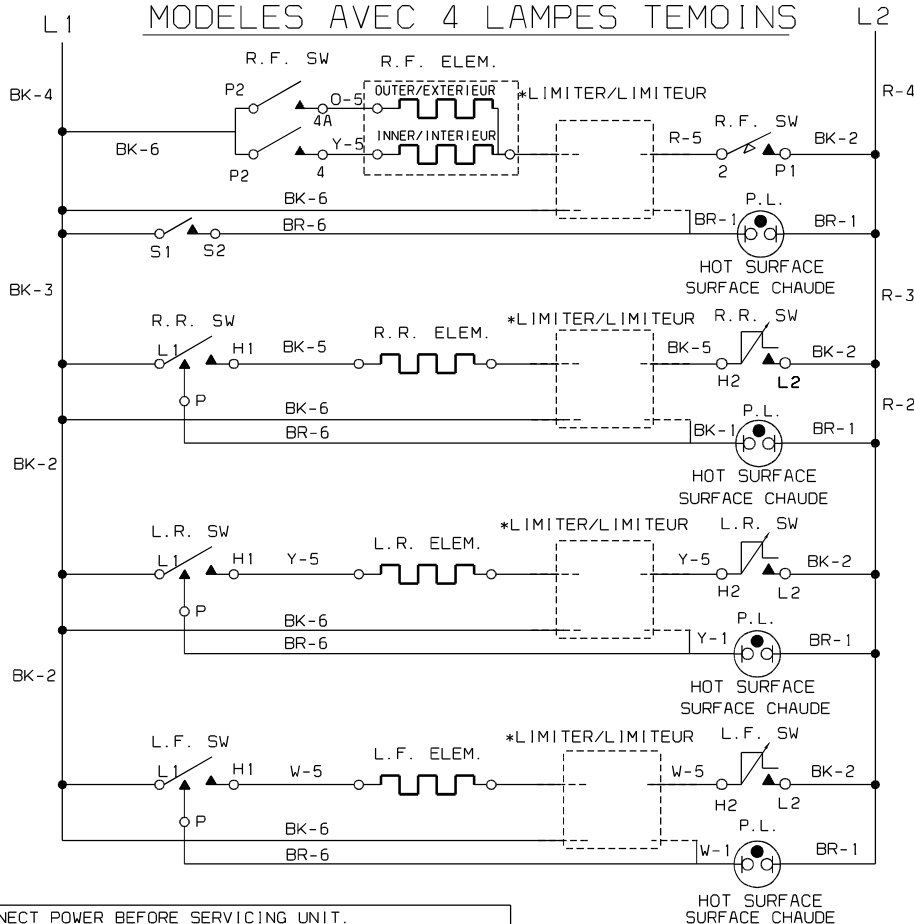

MODELS WITH 1 SURFACE INDICATOR MODELES AVEC 1 LAMPE TEMOIN

LEGEND / LEGENDE

- SW. SWITCH
INTERRUPTEUR
- L. R. LEFT REAR
ARRIERE GAUCHE
- L. F. LEFT FRONT
AVANT GAUCHE
- R. R. RIGHT REAR
ARRIERE DROIT
- R. F. RIGHT FRONT
AVANT DROIT
- P. L. PILOT LIGHT
LAMPE TEMOIN
- EXT. EXTERIOR
EXTERIEUR
- T. P. THERMAL PROTECTOR
PROTECTEUR THERMIQUE

COLORS / COULEURS

- BL. - BLUE / BLEU
- BR. - BROWN / BRUN
- R. - RED / ROUGE
- Y. - YELLOW / JAUNE
- BK. - BLACK / NOIR
- W. - WHITE / BLANC
- O. - ORANGE / ORANGE

WIRE	GAGE	TEMP. °C	UL STYLE
1	18	150°C	3321
2	16	150°C	3321
3	14	150°C	3321
4	12	150°C	3321
5	16	200°C	3322
6	18	200°C	3322

MODELS WITH 4 SURFACE INDICATORS MODELES AVEC 4 LAMPES TEMOINS

*LIMITER/LIMITEUR
CERAMASPEED

*LIMITER/LIMITEUR
E. G. O. / A. K. O.

REMARK: FOR CONNECTING PLAT-FORM, SEE INSTALLATION SHEET OR USE AND CARE GUIDE.

REMARQUE: POUR BRANCHER LA TABLE DE CUISSON, VOIR LE FEUILLET D'INSTALLATION OU LE MANUEL D'UTILISATION ET D'ENTRETIEN

IMPORTANT

USE COPPER WIRE ONLY.
UTILISER SEULEMENT DU FIL DE CUIVRE.

CAUTION: DISCONNECT POWER BEFORE SERVICING UNIT.
ATTENTION: COUPER LE COURANT AVANT D'EFFECTUER UNE REPARATION.